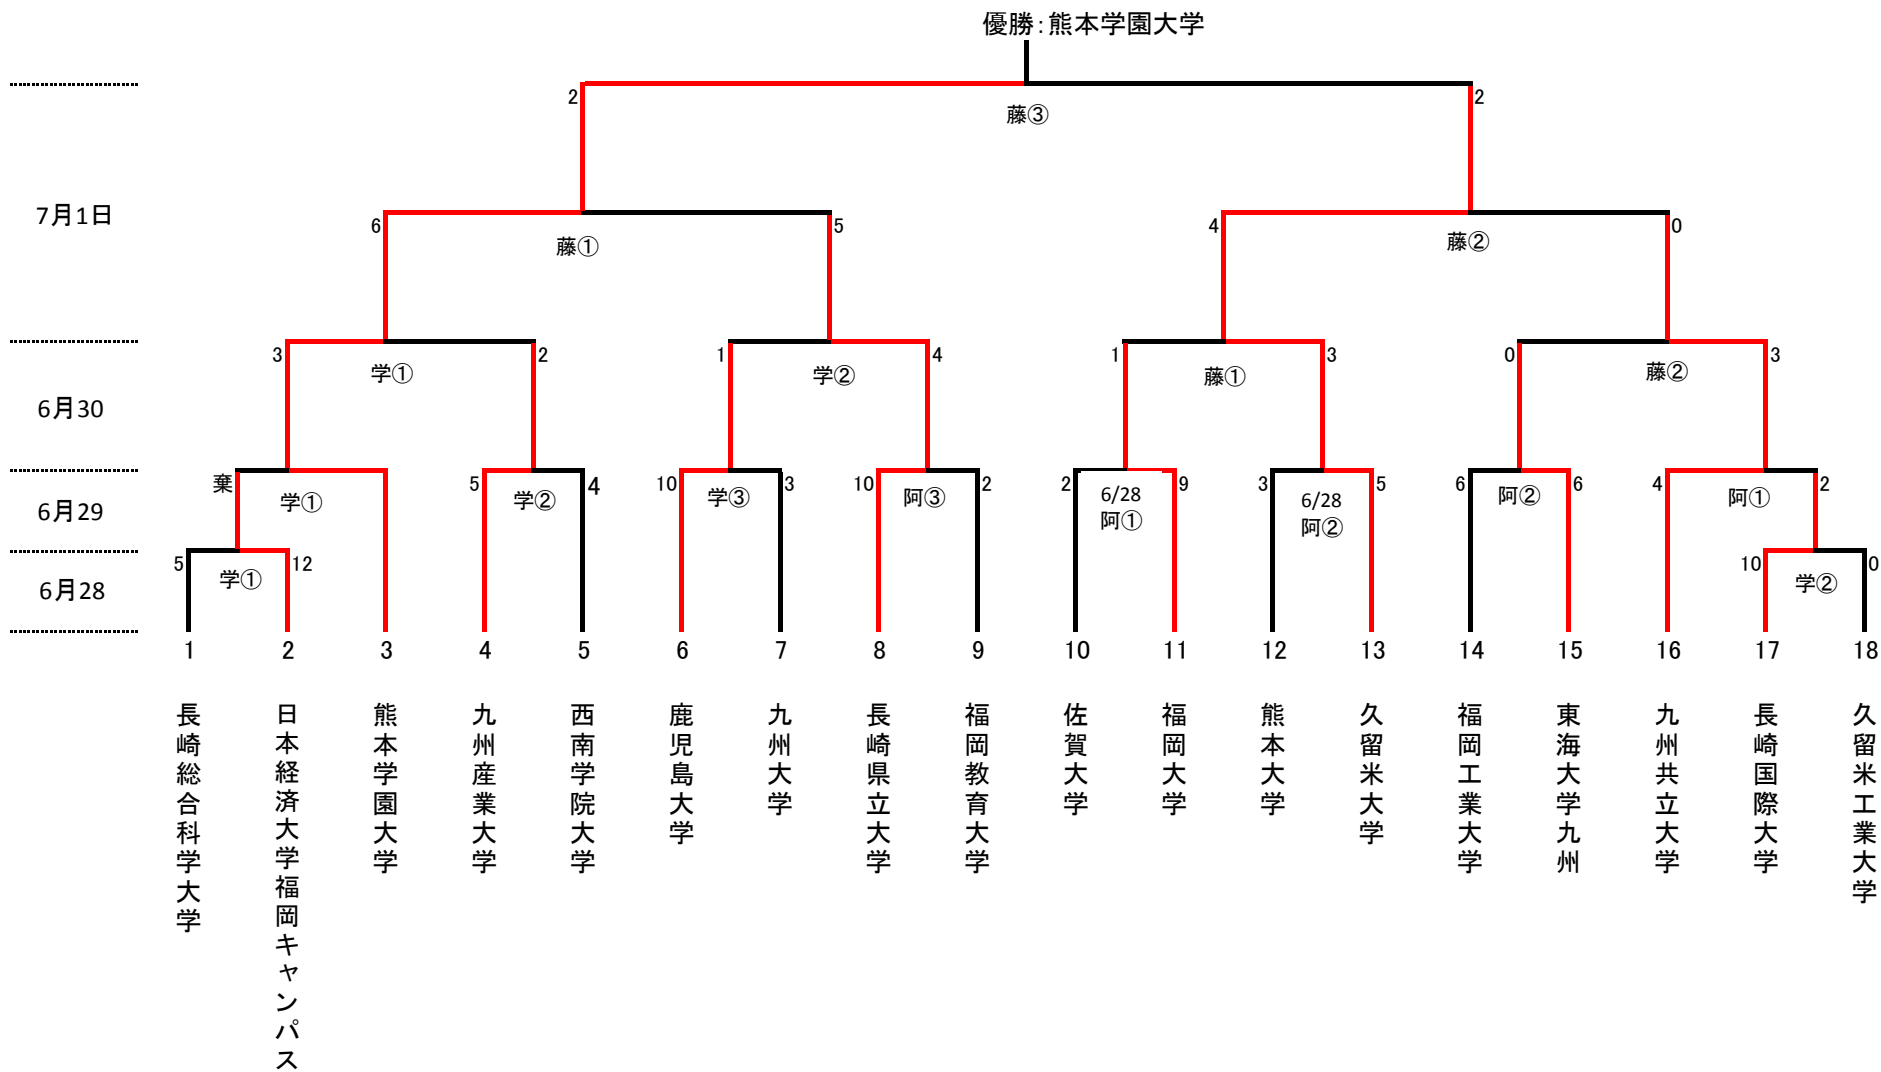

# 第64回九州地区大学体育大会 準硬式野球 組み合わせ

学 = 熊本学園大学西合志グラウンド野球場  
阿 = 東海大学阿蘇キャンパス野球場  
藤 = 藤崎台県営野球場

棄: 棄権  
同点の場合: ヒット数 - エラー数で数が多いほうが勝利