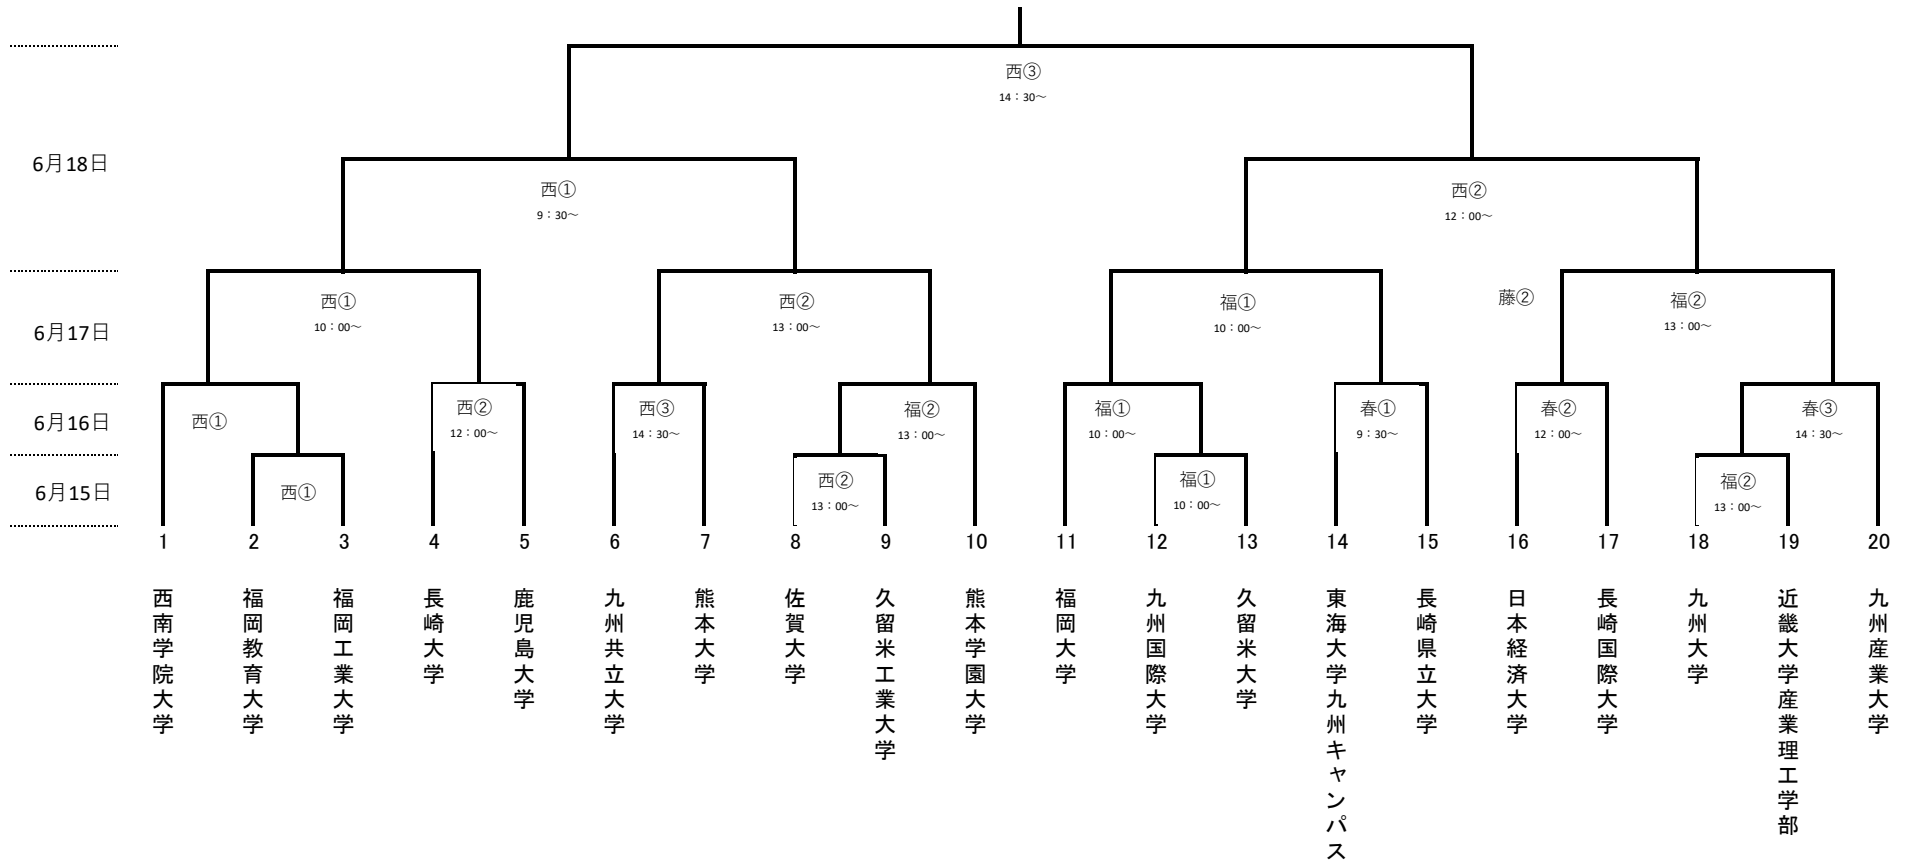

# 第69回九州地区大学体育大会 準硬式野球 組み合わせ

西 = 西南学院大学田尻クリーンフィールド  
 福 = 福岡大学野球場  
 春 = 福岡県営春日公園野球場