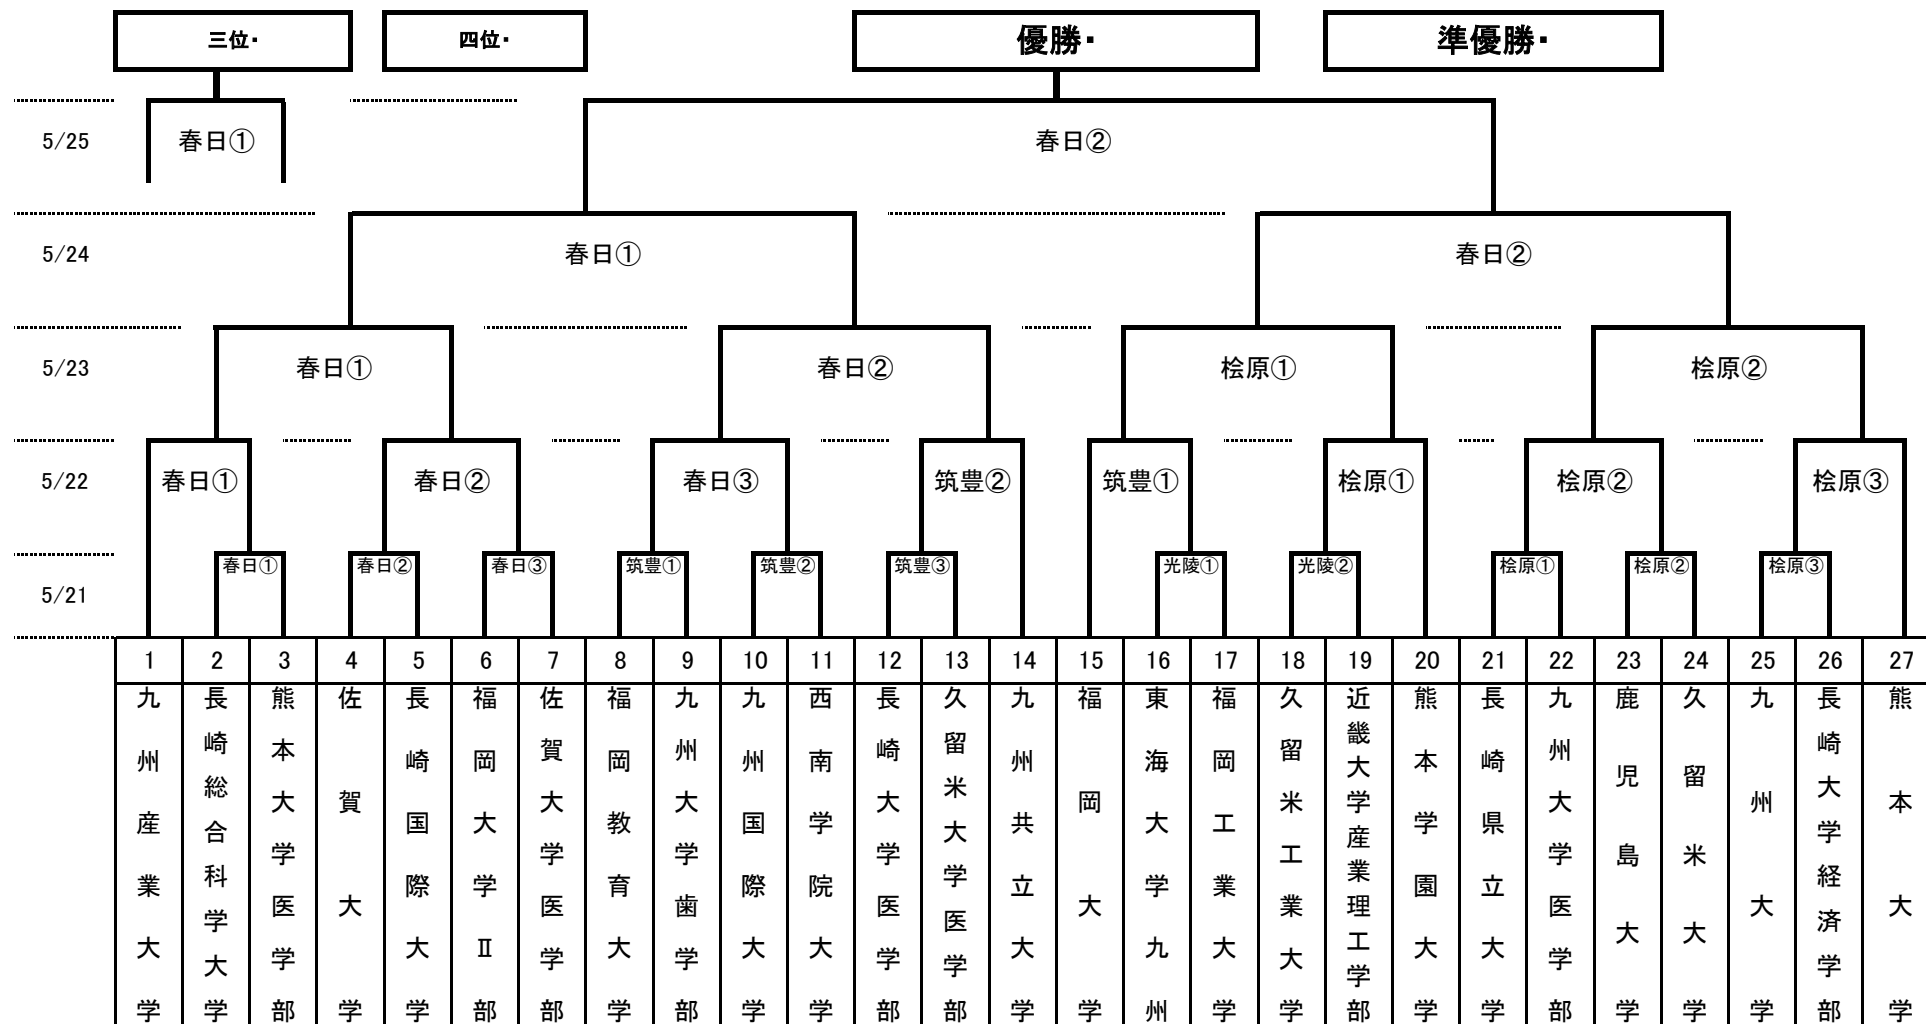

第68全日本大学準硬式野球九州選手権大会

平成28年5月20日(金) - 25日(水)
 開会式 5月20日(金) 17:00 春日球場
 閉会式 5月25日(水) 18:00 春日球場

1日3試合の場合・・・開始時間 第一試合 9:30 第二試合 12:00 第三試合 14:30
 1日2試合の場合・・・開始時間 第一試合 10:00 第二試合 13:00
 春日・・・春日球場 光陵・・・光陵グリーンスタジアム 筑豊・・・筑豊緑地野球場 桧原・・・桧原球場