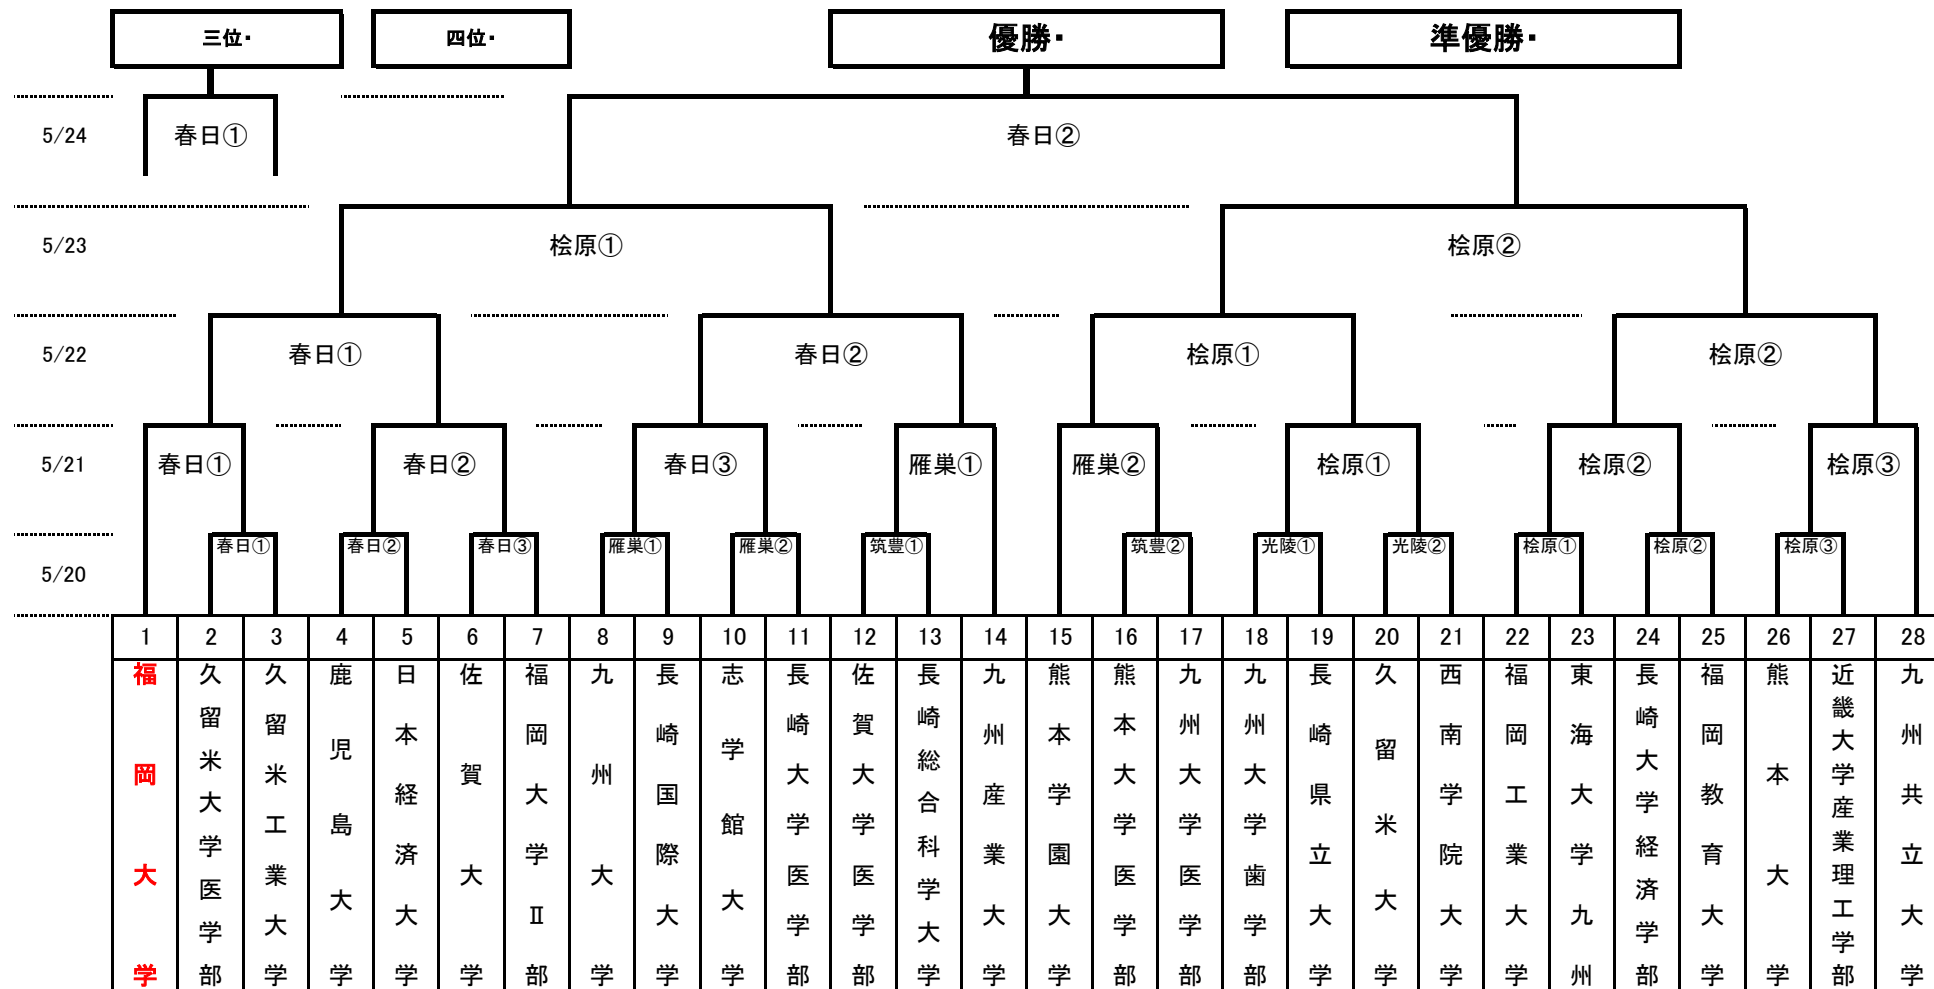

第69全日本大学準硬式野球九州選手権大会

平成29年5月19日(金) - 24日(水) ※予備日:25日、26日、27日、28日

開会式 5月19日(金) 17:00 春日球場

閉会式 5月24日(水) 16:00 春日球場

1日3試合の場合・・・開始時間 第一試合 9:30 第二試合 12:00 第三試合 14:30

1日2試合の場合・・・開始時間 第一試合 10:00 第二試合 13:00

春日・・・春日球場 雁巣・・・雁の巣レクリエーションセンター雁の巣球場 筑豊・・・筑豊緑地野球場 椋原・・・椋原球場 光陵・・・光陵グリーンスタジアム