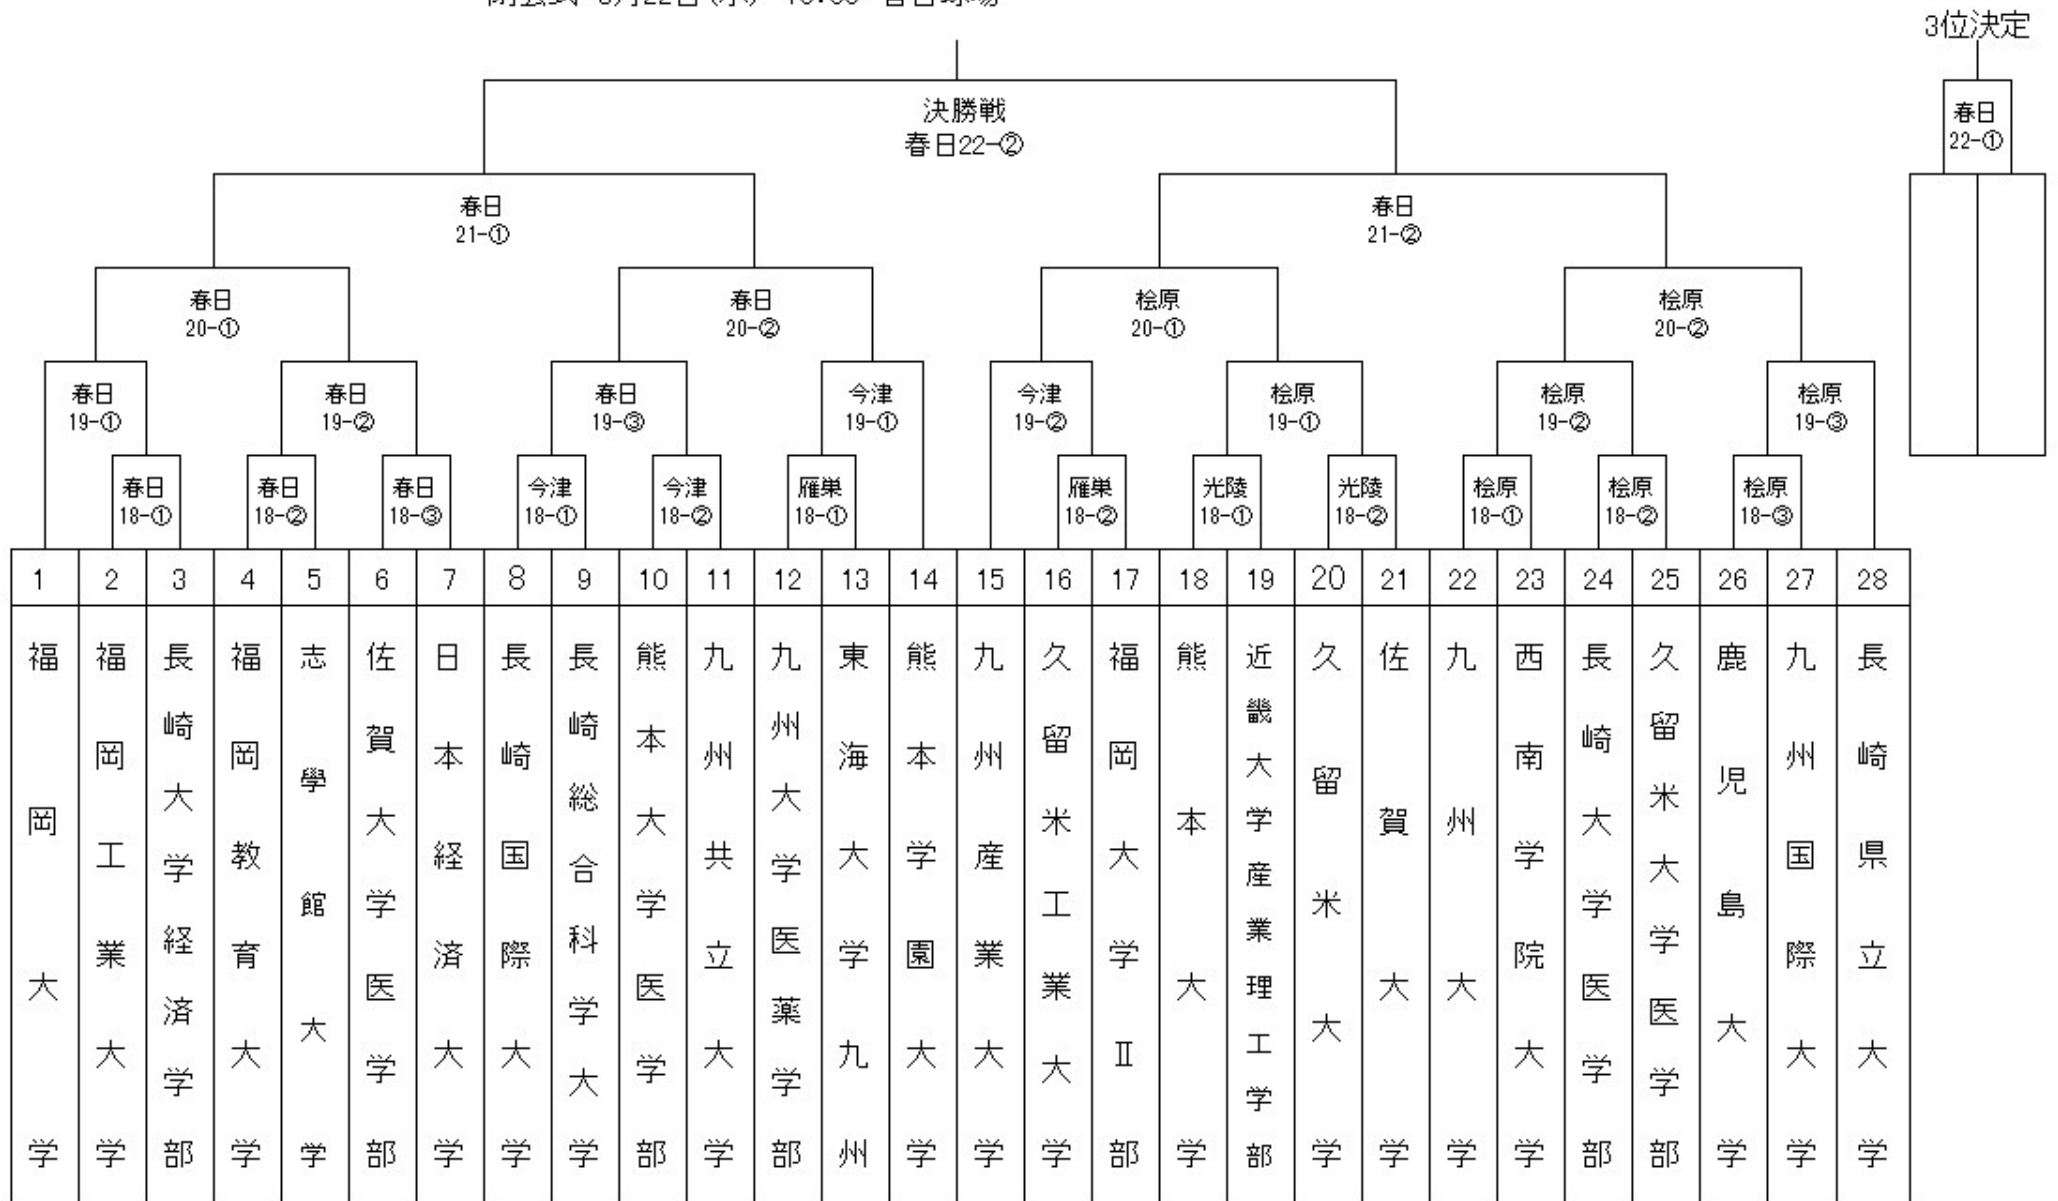

第71回 全日本大学準硬式野球 九州選手権大会 組合せ

令和元年5月17日(金)～22日(水) 予備日23日(木)・24日(金)

開会式 5月17日(金) 17:00 春日球場

閉会式 5月22日(水) 18:00 春日球場

* 一日3試合の場合…開始時間 第一試合 9:30 第二試合 12:00 第三試合 14:30

* 一日2試合の場合…開始時間 第一試合 10:00 第二試合 13:00

* ベンチは若い方が一塁側